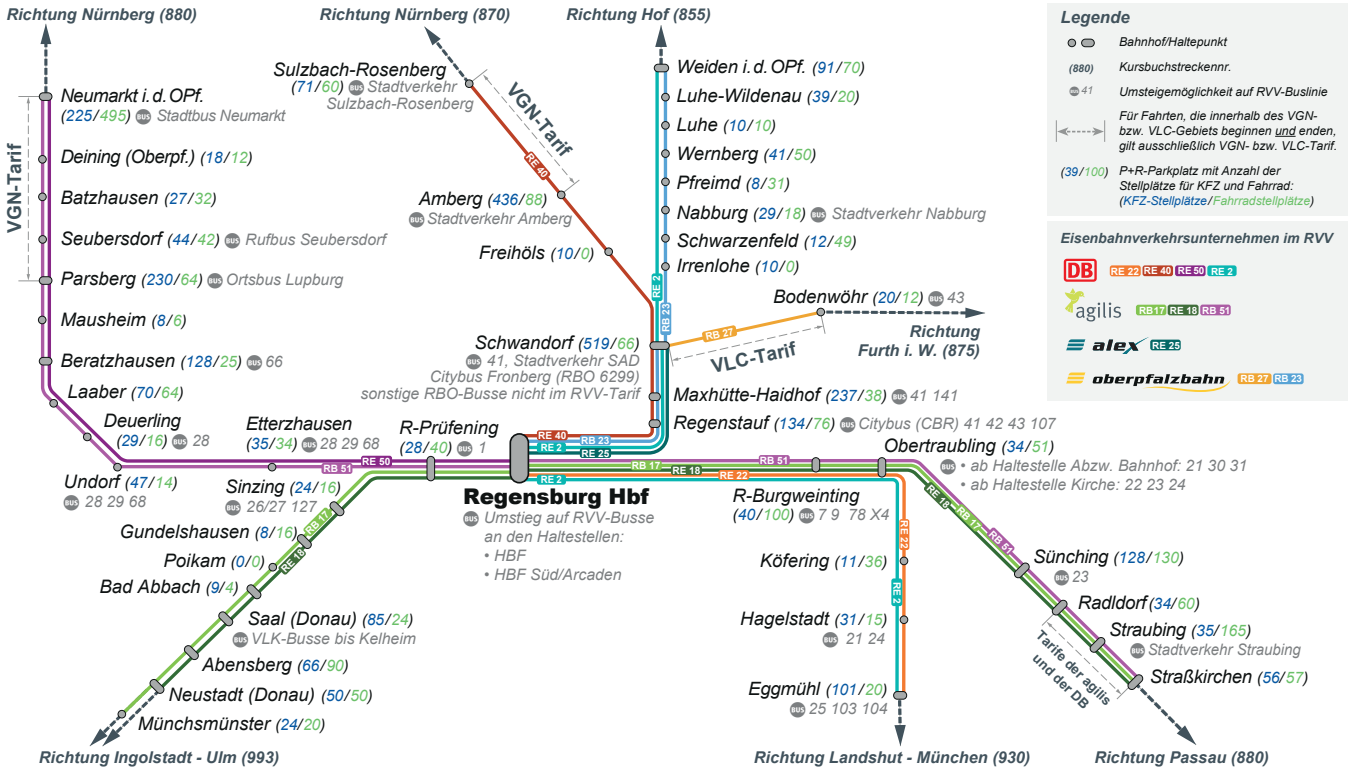

Schienenstreckennetz im Regensburger Verkehrsverbund mit P+R-Plätzen

Stand: 10.12.2023