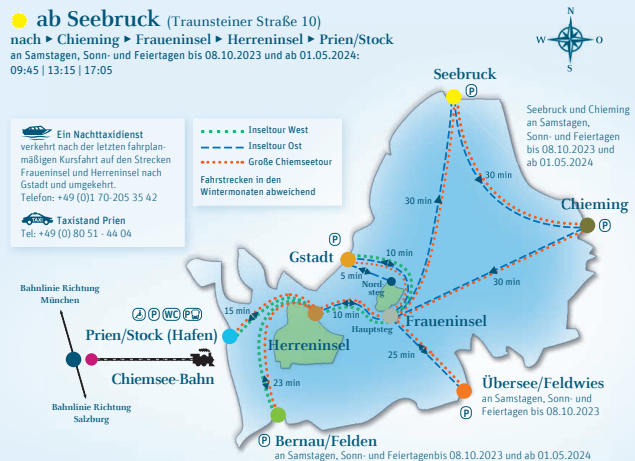

Schifffahrt Chiemsee

Schifffahrt Fahrplan 2023 | 24

Gültig vom 18. September 2023 – 17. Mai 2024

Chiemsee Schifffahrt · Ludwig Feßler KG
Seestr. 108 · 83209 Prien am Chiemsee
Telefon +49 (0)80 51 - 60 90
info@chiemsee-schifffahrt.de | www.chiemsee-schifffahrt.de

ab Prien/Stock (Seestraße 108)

zur > Herreninsel ▶ Fraueninsel ▶ Gstadt (= Inseltour West)

zur ▶ Herreninsel ▶ Fraueninsel ▶ Seebruck ▶ Chieming (= Große Chiemseetour)

08:45 | 12:15 | 16:10

ab Herreninsel

zur ▶ Fraueninsel ▶ Gstadt

nach ▶ Prien/Stock

zur ▶ Fraueninsel ▶ Seebruck ▶ Chieming (= Große Chiemseetour)

nach ▶ Bernau/Felden an Samstagen, Sonn- und Feiertagen bis 08.10.2023 und ab 01.05.2024

10:45 | 11:45 | 13:45 | 15:15 | 16:30 | 17:45

09:15 | 10:45 | 12:45 | 15:00 | 17:00

ab Fraueninsel

zur ▶ Herreninsel ▶ Prien/Stock

nach ▶ Gstadt

nach ▶ Seebruck ▶ Chieming (= Große Chiemseetour)

ab Gstadt (Seeplatz)

zur ▶ Fraueninsel ▶ Herreninsel ▶ Prien/Stock

ab Bernau/Felden (Rasthausstraße 11)

zur ▶ Herreninsel

ab Übersee/Feldwies (Julius-Exter-Promenade)

ab Chieming (Marktstatt)

zur ▶ Fraueninsel ▶ Herreninsel ▶ Prien/Stock

ab Seebruck (Traunsteiner Straße 10)

nach ▶ Chieming ▶ Fraueninsel ▶ Herreninsel ▶ Prien/Stock

09:45 | 13:15 | 17:05

Taxistand Prien
Tel: +49 (0) 80 51 - 44 04

--- Inseltour West
--- Inseltour Ost
--- Große Chiemseetour
Fahrstrecken in den
Wintermonaten abweichend

Fahrplan Chiemsee-Bahn

Prien Bahnhof > Prien/Stock Hafen (Fahrtdauer 8 min, Strecke 1,8 km)
10:15 | 11:15 | 12:15 | 13:15 | 14:15 | 15:15 | 16:15 | 17:15 | 18:15

Prien/Stock Hafen > Prien Bahnhof (Fahrtdauer 8 min, Strecke 1,8 km)
9:30 | 10:40 | 11:40 | 12:40 | 13:40 | 14:40 | 15:40 | 16:40 | 17:40

Zeichenerklärung | Explanation of codes:

Von Mai bis September halbstündliche Verbindungen zwischen Prien/Stock und Gstadt zu den Inseln.

Von Seebruck, Chieming, Übersee und Bernau bestehen mehrmals täglich Verbindungen.

Alle Abfahrtszeiten finden Sie unter www.chiemsee-schifffahrt.de.