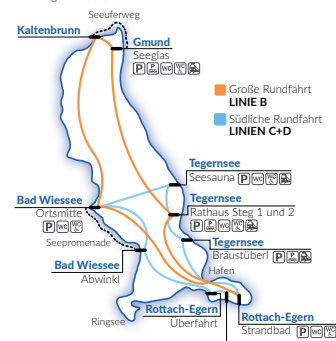

Schifffahrt Tegernsee

Schifffahrt Tegernsee Fahrplan

für Herbst, Winter und Frühjahr vom 04.10.2023 – 26.04.2024

LINIE B Große Rundfahrt bzw. Streckenfahrten

04.10. – 22.10.2023 und 23.03. – 26.04.2024

Abfahrtsort	Steg	an/ab	an/ab	an/ab	an/ab
Rottach-Egern	Strandbad	}	12:15	13:45	15:15
Tegernsee	Rathaus Steg 1	11:00	12:30	14:00	15:30
Gmund	Seeglas	11:25	12:55	14:25	15:55
	Kaltenbrunn	11:30	13:00	14:30	16:00
Bad Wiessee	Ortsmitte	11:50	13:20	14:50	16:20
Rottach-Egern	Strandbad	12:15	13:45	15:15	16:45*

LINIE C Südliche Rundfahrt bzw. Streckenfahrten

04.10. – 05.11.2023 und 23.03. – 26.04.2024

Abfahrtsort	Steg	04.10. – 05.11.2023 und 23.03. – 26.04.2024								25.12.2023 – 07.01.2024					
		an/ab	an/ab	an/ab	an/ab	an/ab	an/ab	an/ab	an/ab	an/ab	an/ab	an/ab	an/ab	an/ab	
Bad Wiessee	Abwinkl	09:16	10:16	11:16	12:16	13:16	14:16	15:16	16:16	}	12:16	13:16	14:16	15:16	16:16
Rottach-Egern	Überfahrt	09:26	10:26	11:26	12:26	13:26	14:26	15:26	16:26	11:26	12:26	13:26	14:26	15:26	16:26
	Bachmair	}	}	}	}	}	}	}	}	}	}	}	}	}	}
	Strandbad	09:34	10:34	11:34	12:34	13:34	14:34	15:34	16:34	11:34	12:34	13:34	14:34	15:34	16:34
Tegernsee	Bräustüberl	09:44	10:44	11:44	12:44	13:44	14:44	15:44	16:44	11:44	12:44	13:44	14:44	15:44	16:44
	Rathaus Steg 2	09:50	10:50	11:50	12:50	13:50	14:50	15:50	16:50	11:50	12:50	13:50	14:50	15:50	16:50
	Seesauna	09:54	10:54	11:54	12:54	13:54	14:54	15:54	16:54	}	}	}	}	}	}
Bad Wiessee	Ortsmitte	10:06	11:06	12:06	13:06	14:06	15:06	16:06	17:06	12:06	13:06	14:06	15:06	16:06	17:06
	Abwinkl	10:16	11:16	12:16	13:16	14:16	15:16	16:16	17:16*	12:16	13:16	14:16	15:16	16:16	17:16*