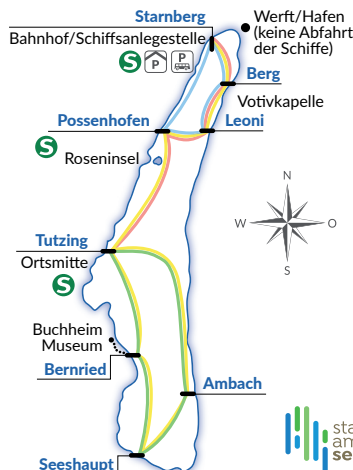

Schifffahrt Starnberger See

Fahrplan 2024 Schifffahrt Starnberger See

Vorsaison

31.03. - 28.04.2024

täglich:

1

zusätzlich Sa/So
und an Feiertagen:

2

Hauptsaison

29.04. - 29.09.2024

täglich:

1 2 3

Nachsaison

30.09. - 13.10.2024

täglich:

1

zusätzlich Sa/So
und an Feiertagen:

2

→ Anschluss von Tutzing in den Süden Richtung Seeshaupt   - - - - -> Anschluss von Tutzing in den Norden Richtung Starnberg

■ Große Rundfahrt
ca. 3 Std. 40 Min.

■ Nördliche Rundfahrt
ca. 2 Std.

■ Südliche Rundfahrt
ca. 1 Std. 30 Min.

■ Kurzurndfahrt
ca. 1 Std.

Es fährt Schiff Nummer	1	2	3	4	5	6	7	8	9	Es fährt Schiff Nummer
Starnberg ab	10:15	10:55	11:35		13:20	14:30	15:55		17:15	ab Starnberg
Berg	10:27	11:07	}		13:32	14:42	16:07		17:27	Berg
Leoni	10:37	11:17	}		13:42	14:52	16:17		17:37	Leoni
Possenhofen	10:50	11:30	}		13:55	15:05	16:30		17:50	Possenhofen
Tutzing an	11:14	11:54	12:15		14:19	15:29				an Tutzing
Tutzing ab	11:20		12:20	14:30		15:35		16:15		ab Tutzing
Bernried	11:40		12:40	14:50		15:55		16:35		Bernried
Seeshaupt	12:03		13:03	15:13		16:18		16:58		Seeshaupt
Ambach	12:25		13:25	15:35		16:40		17:20		Ambach
Tutzing an	12:50		13:50	16:00		17:05		17:45		an Tutzing
Tutzing ab	12:55	12:05			14:25	17:10		17:50		ab Tutzing
Possenhofen	13:21	12:31			14:51	17:36		}		Possenhofen
Leoni	13:33	12:43			15:03	17:48		}		Leoni
Berg	13:43	12:53			15:13	17:58		}		Berg
Starnberg an	13:55	13:05			15:25	18:10	16:55	18:30	18:15	an Starnberg

• Den Schiffsinsatzplan finden Sie auf www.seenschifffahrt.de

• Bitte kaufen Sie die Fahrkarte gleich nach Betreten des Schiffes an der Schiffskasse.

• Rundfahrten können unterbrochen werden.

• Behindertenfreundliche Ausstattung

Mitnahme von Fahrrädern in begrenztem Umfang möglich.

Gaststättenbetrieb

Getränkeautomat

• Bei Nebel, Sturm, Hochwasser oder anderen unvorhersehbaren Ereignissen muss mit Verspätungen bzw. dem Ausfall von Schiffskursen oder der Einstellung des Fahrbetriebs gerechnet werden.

• Unvorhersehbare Ereignisse (z. B. böiger Wind, viele Schwimmer im Bereich der Landestege, technischer Defekt) können den Kapitän dazu zwingen, einzelne Landestege aus Sicherheitsgründen nicht anzufahren.

• Es gelten die Allgemeinen Beförderungs- und Tarifbestimmungen der Bayerischen Seenschifffahrt GmbH. Änderungen vorbehalten!

Verwaltung:

Schifffahrt Starnberger See
Nepomukweg 4
82319 Starnberg
Tel. +49 8151 8061
starnbergsee@seenschifffahrt.de

Schiffsgastronomie Paul Müller:

Nepomukweg 4
82319 Starnberg
Tel. +49 8151 277060
starnberg@paulmueller.net
www.paulmueller.net