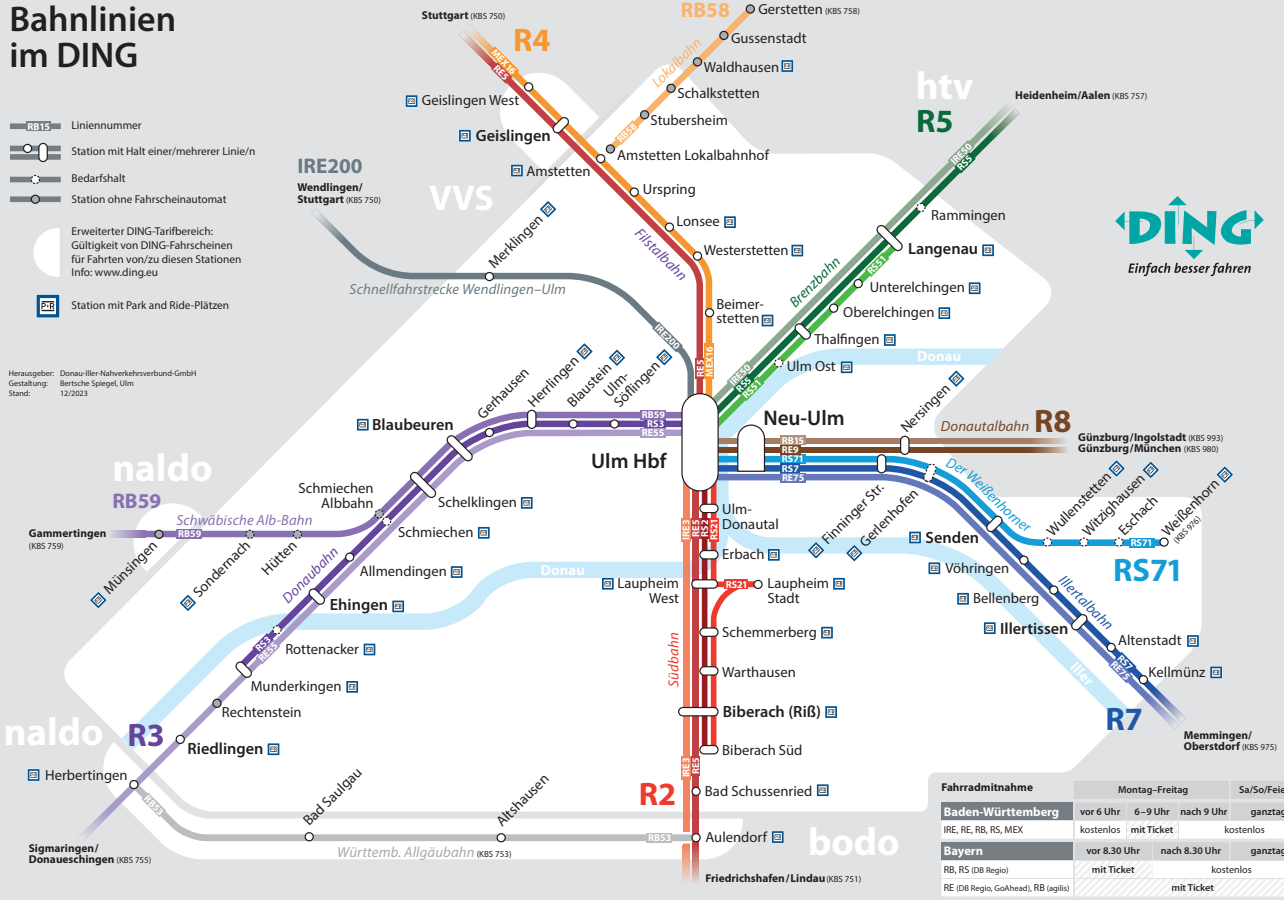

Bahnlinien im DING

1. Liniennummer
   - Station mit Halt einer/mehrerer Linie/n
   - Bedarfshalt
   - Station ohne Fahrscheinautomat
2. Erweiterter DING-Tarifbereich:
   Gültigkeit von DING-Fahrscheinen
   für Fahrten vor/zu diesen Stationen
   Info: www.ding.eu
3. Station mit Park and Ride-Plätzen

Fahrradmitnahme	Montag-Freitag	Sa/So/Feiertag		
Baden-Württemberg	vor 6 Uhr	6-9 Uhr	nach 9 Uhr	ganztags
IRE, RE, RB, RS, MEX	kostenlos	mit Ticket		kostenlos
Bayern	vor 8.30 Uhr	nach 8.30 Uhr		ganztags
RB, RS (DB Regio)	mit Ticket			kostenlos
RE (DB Regio, GoAhead), RB (agilis)				mit Ticket