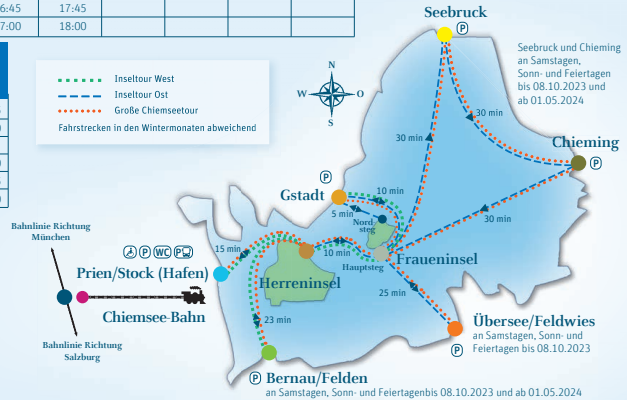

Große Chiemseetour - Seebuck - Chieming an Samstagen, Sonn- und Feiertagen bis 08.10.2023 und ab 01.05.2024

Prien/Stock ab	8:45	12:15	16:10
Herreninsel ab	9:00	12:30	16:25
Fraueninsel ab	9:15	12:45	16:35
Seebuck ab	9:45	13:15	17:05
Chieming ab	10:15	13:45	17:30
Fraueninsel ab	10:45	14:15	18:00
Herreninsel ab	11:00	14:30	18:15
Prien/Stock an	11:15	14:45	18:30

Übersee/Feldwies - Fraueninsel - Herreninsel an Samstagen, Sonn- und Feiertagen bis 08.10.2023

Übersee/Feldwies ab	10:00	11:45	13:45	15:55
Fraueninsel an	10:25	12:10	14:10	16:20
Herreninsel ab	10:35	12:20	14:20	
Herreninsel an	9:15	10:45	12:45	15:00
Fraueninsel ab	9:30	11:00	13:00	15:15
Übersee/Feldwies an	9:55	11:25	13:25	15:40

Bernau/Felden - Herreninsel an Samstagen, Sonn- und Feiertagen bis 08.10.2023 und ab 01.05.2024

Bernau/Felden ab	10:20	11:20	13:00	14:30	16:00
Herreninsel an	10:44	11:44	13:25	14:55	16:25
Herreninsel ab	10:45	11:45	13:45	15:15	16:30
Bernau/Felden an	11:10	12:10	14:15	15:45	16:55

Zeichenerklärung | Explanation of codes:

Von Mai bis September halbstündliche Verbindungen zwischen Prien/Stock und Gstadt zu den Inseln.
Von Seebuck, Chieming, Übersee und Bernau bestehen mehrmals täglich Verbindungen.
Alle Abfahrtszeiten finden Sie unter www.chiemsee-schifffahrt.de.