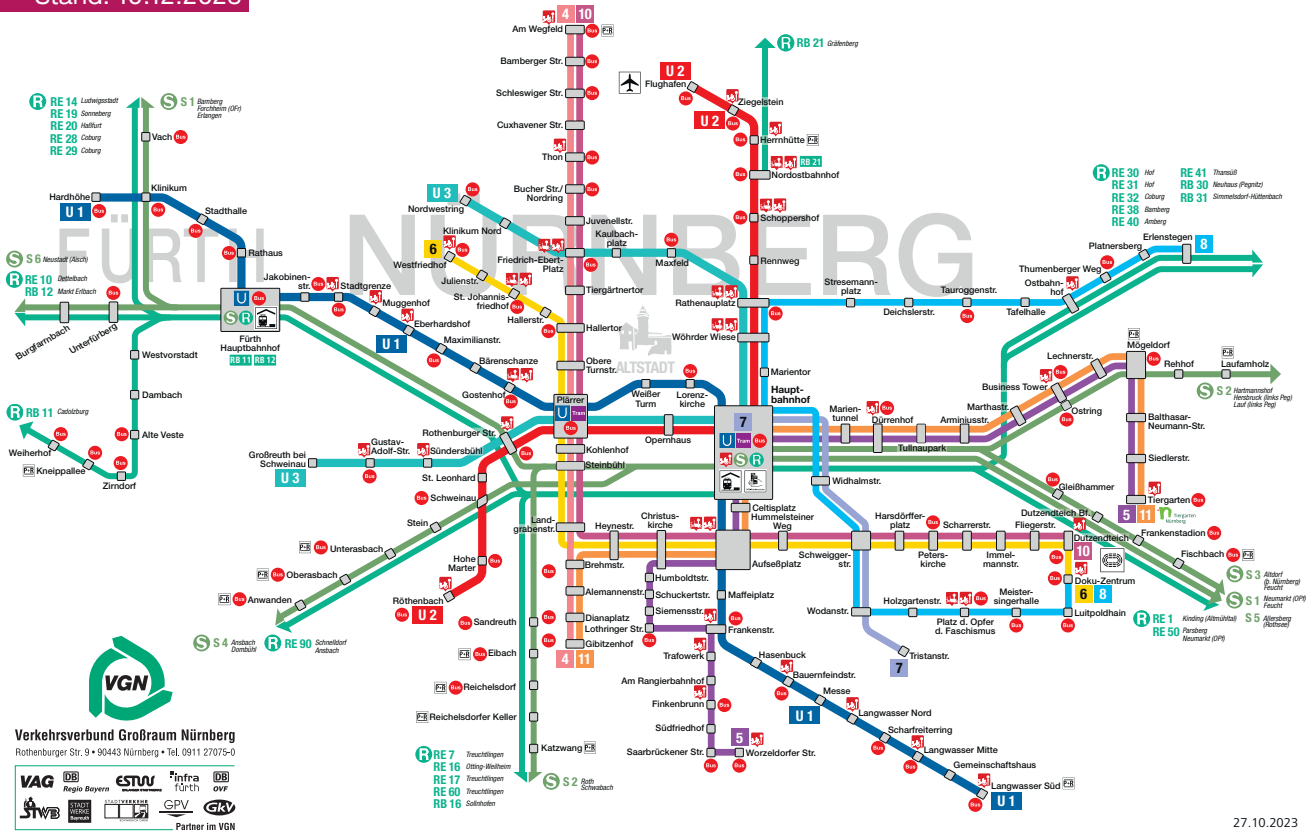

Linienetz Nürnberg, Fürth

Stand: 10.12.2023

27.10.2023