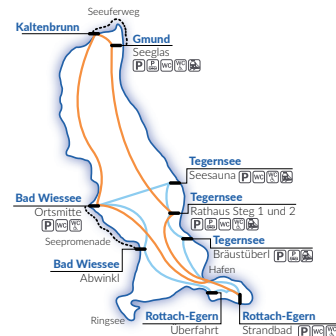

Schifffahrt Tegernsee

Sommer-Fahrplan der Schifffahrt Tegernsee gültig vom 27.04.2024 – 06.10.2024

LINIE A Große Rundfahrt							
Abfahrtsort	Steg	ab	ab	ab	ab	ab	
Tegernsee	Rathaus Steg 1	10:00	11:30	13:00	14:45	16:15	
Rottach-Egern	Strandbad	10:15	11:45	13:25	15:00	16:40	
Bad Wiessee	Ortsmitte	10:40	12:10	13:50	15:25	17:00	
Gmund	Kaltenbrunn	11:00	12:30	14:10	15:45	17:20	
	Seeglas	11:05	12:35	14:15	15:50	17:25	
Tegernsee	Rathaus Steg 1	11:30	13:00	14:45	16:15	17:45*	

LINIE B Große Rundfahrt							Abendfahrt immer Fr/Sa vom 05.07. - 24.08.	
Abfahrtsort	Steg	ab	ab	ab	ab	ab		
Rottach-Egern	Strandbad	10:45	12:15	13:45	15:20	17:00	18:30	19:45
Tegernsee	Rathaus Steg 1	11:00	12:30	14:00	15:45	17:15	19:00	20:00*
Gmund	Seeglas	11:25	12:55	14:25	16:10	17:40	}	
	Kaltenbrunn	11:30	13:00	14:30	16:15	17:45	}	
Bad Wiessee	Ortsmitte	11:50	13:20	14:50	16:35	18:05	19:25	
Rottach-Egern	Strandbad	12:15	13:45	15:20	17:00	18:30*	19:45	

LINIE C Südliche Rundfahrt		60 Min.								
Abfahrtsort	Steg	ab	ab	ab	ab	ab	ab	ab	ab	ab
Bad Wiessee	Abwinkl	09:16	10:16	11:16	12:16	13:16	14:16	15:16	16:16	17:16
	Überfahrt	09:26	10:26	11:26	12:26	13:26	14:26	15:26	16:26	17:26
Rottach-Egern	Strandbad	09:34	10:34	11:34	12:34	13:34	14:34	15:34	16:34	17:34
	Bräustüberl	09:44	10:44	11:44	12:44	13:44	14:44	15:44	16:44	17:44
Tegernsee	Rathaus Steg 2	09:50	10:50	11:50	12:50	13:50	14:50	15:50	16:50	17:50
	Seesauna	09:54	10:54	11:54	12:54	13:54	14:54	15:54	16:54	17:54
Bad Wiessee	Ortsmitte	10:06	11:06	12:06	13:06	14:06	15:06	16:06	17:06	18:06
	Abwinkl	10:16	11:16	12:16	13:16	14:16	15:16	16:16	17:16	18:16*

Allgemeine Informationen