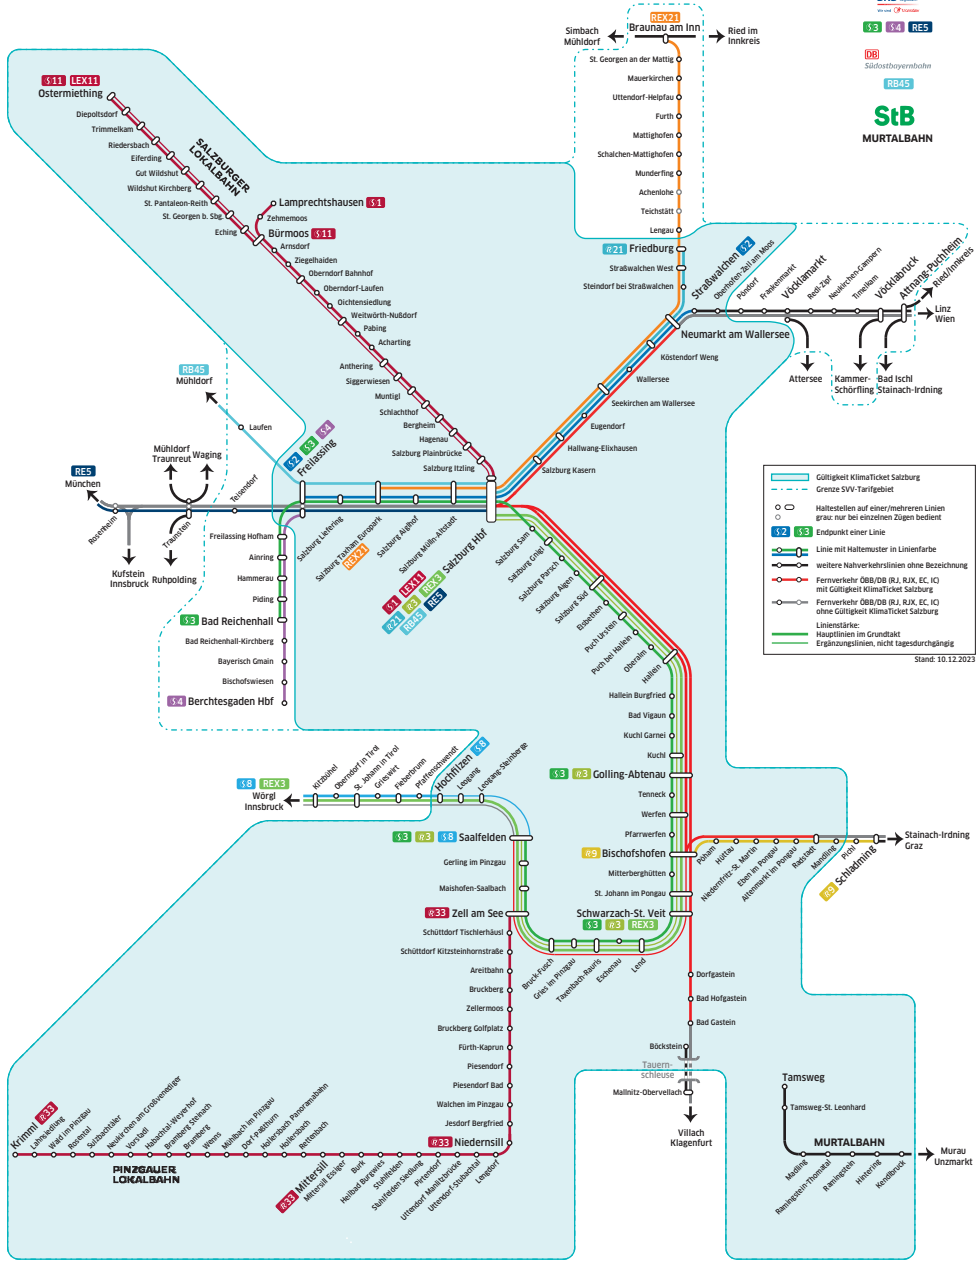

Bahnnetz Land Salzburg und angrenzende Regionen

www.salzburg-verkehr.at

S2 R21 REX21
S3 R3 REX3
S8 R9

S11 S11
LEX11 R33

S3 S4 R5

RB45

MURTALBAHN

Kalender · Feiertage · Schulferien

		DEZEMBER 2023							JANUAR 2024							FEBRUAR 2024							MÄRZ 2024									
		M	D	M	D	F	S	S	M	D	M	D	F	S	S	M	D	M	D	F	S	S	M	D	M	D	F	S	S			
48						1	2	3	1	1	2	3	4	5	6	7	5				1	2	3	4	9				1	2	3	
49		4	5	6	7	8	9	10	2	8	9	10	11	12	13	14	6	5	6	7	8	9	10	11	10	4	5	6	7	8	9	10
50		11	12	13	14	15	16	17	3	15	16	17	18	19	20	21	7	12	13	14	15	16	17	18	11	11	12	13	14	15	16	17
51		18	19	20	21	22	23	24	4	22	23	24	25	26	27	28	8	19	20	21	22	23	24	25	12	18	19	20	21	22	23	24
52		25	26	27	28	29	30	31	5	29	30	31	9	26	27	28	29	13	25	26	27	28	29	30	31							

		APRIL 2024							MAI 2024							JUNI 2024							JULI 2024											
		M	D	M	D	F	S	S	M	D	M	D	F	S	S	M	D	M	D	F	S	S	M	D	M	D	F	S	S					
14		1	2	3	4	5	6	7	18			1	2	3	4	5	22					1	2	27	1	2	3	4	5	6	7			
15		8	9	10	11	12	13	14	19	6	7	8	9	10	11	12	23	3	4	5	6	7	8	9	28	8	9	10	11	12	13	14		
16		15	16	17	18	19	20	21	20	13	14	15	16	17	18	19	24	10	11	12	13	14	15	16	29	15	16	17	18	19	20	21		
17		22	23	24	25	26	27	28	21	20	21	22	23	24	25	26	25	17	18	19	20	21	22	23	30	22	23	24	25	26	27	28		
18		29	30						22	27	28	29	30	31	26	24	25	26	27	28	29	30	31	29	30	31								

		AUGUST 2024							SEPTEMBER 2024							OKTOBER 2024							NOVEMBER 2024									
		M	D	M	D	F	S	S	M	D	M	D	F	S	S	M	D	M	D	F	S	S	M	D	M	D	F	S	S			
31					1	2	3	4	35						1	40		1	2	3	4	5	6	44				1	2	3		
32		5	6	7	8	9	10	11	36	2	3	4	5	6	7	8	41	7	8	9	10	11	12	13	45	4	5	6	7	8	9	10
33		12	13	14	15	16	17	18	37	9	10	11	12	13	14	15	42	14	15	16	17	18	19	20	46	11	12	13	14	15	16	17
34		19	20	21	22	23	24	25	38	16	17	18	19	20	21	22	43	21	22	23	24	25	26	27	47	18	19	20	21	22	23	24
35		26	27	28	29	30	31	39	23	24	25	26	27	28	29	44	28	29	30	31	48	25	26	27	28	29	30					
									40	30																						

		DEZEMBER 2024							JANUAR 2025							FEBRUAR 2025							MÄRZ 2025									
		M	D	M	D	F	S	S	M	D	M	D	F	S	S	M	D	M	D	F	S	S	M	D	M	D	F	S	S			
48								1	1		1	2	3	4	5	5					1	2	9					1	2			
49		2	3	4	5	6	7	8	2	6	7	8	9	10	11	12	6	3	4	5	6	7	8	9	10	3	4	5	6	7	8	9
50		9	10	11	12	13	14	15	3	13	14	15	16	17	18	19	7	10	11	12	13	14	15	16	11	10	11	12	13	14	15	16
51		16	17	18	19	20	21	22	4	20	21	22	23	24	25	26	8	17	18	19	20	21	22	23	12	1	18	19	20	21	22	23
52		23	24	25	26	27	28	29	5	27	28	29	30	31	9	24	25	26	27	28	13	24	25	26	27	28	29	30				
1		30	31													14	31