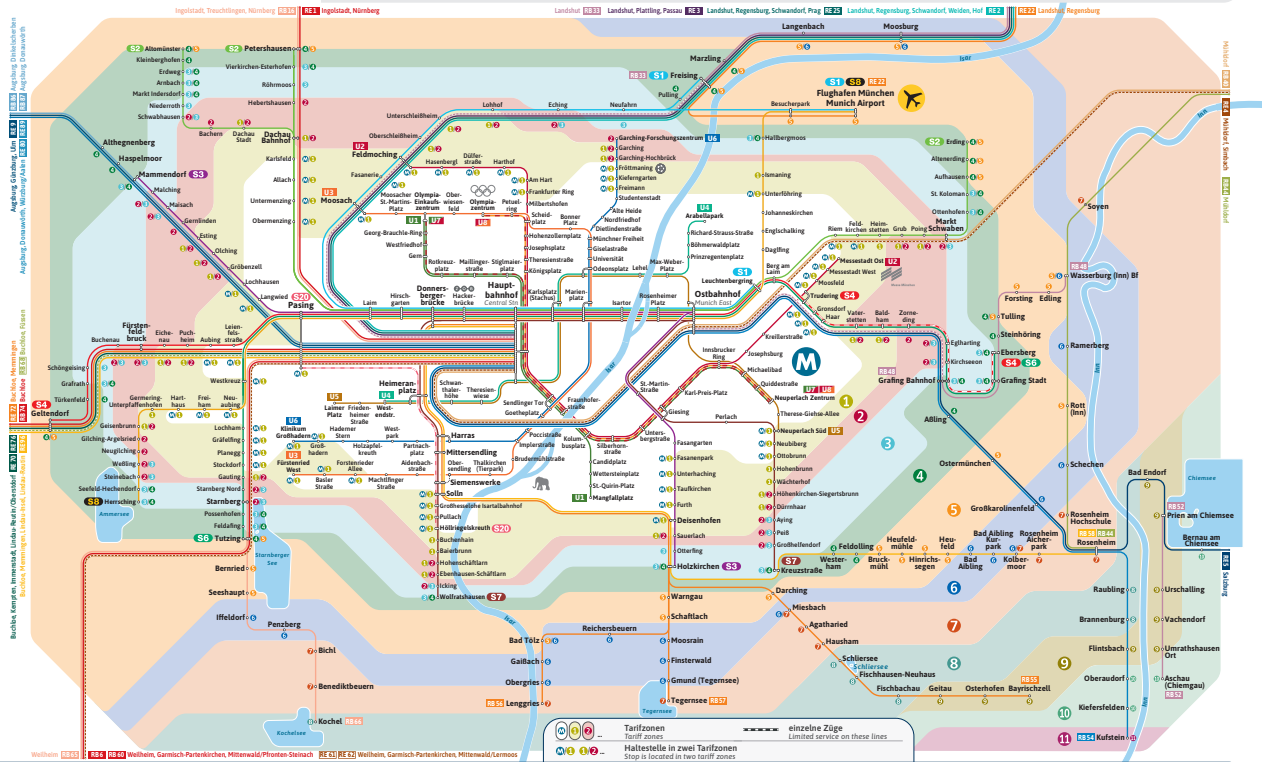

MVV-Netz in den Zonen M bis 11 / MVV network in zones M to 11

S-Bahn | U-Bahn | Regionalzug / Suburban train | Underground | Regional train

Alle Pläne im MVV online unter mvv-muenchen.de/plaene / You can find all MVV network maps online at mvv-muenchen.de/en

© MVV GmbH | Dezember 2023