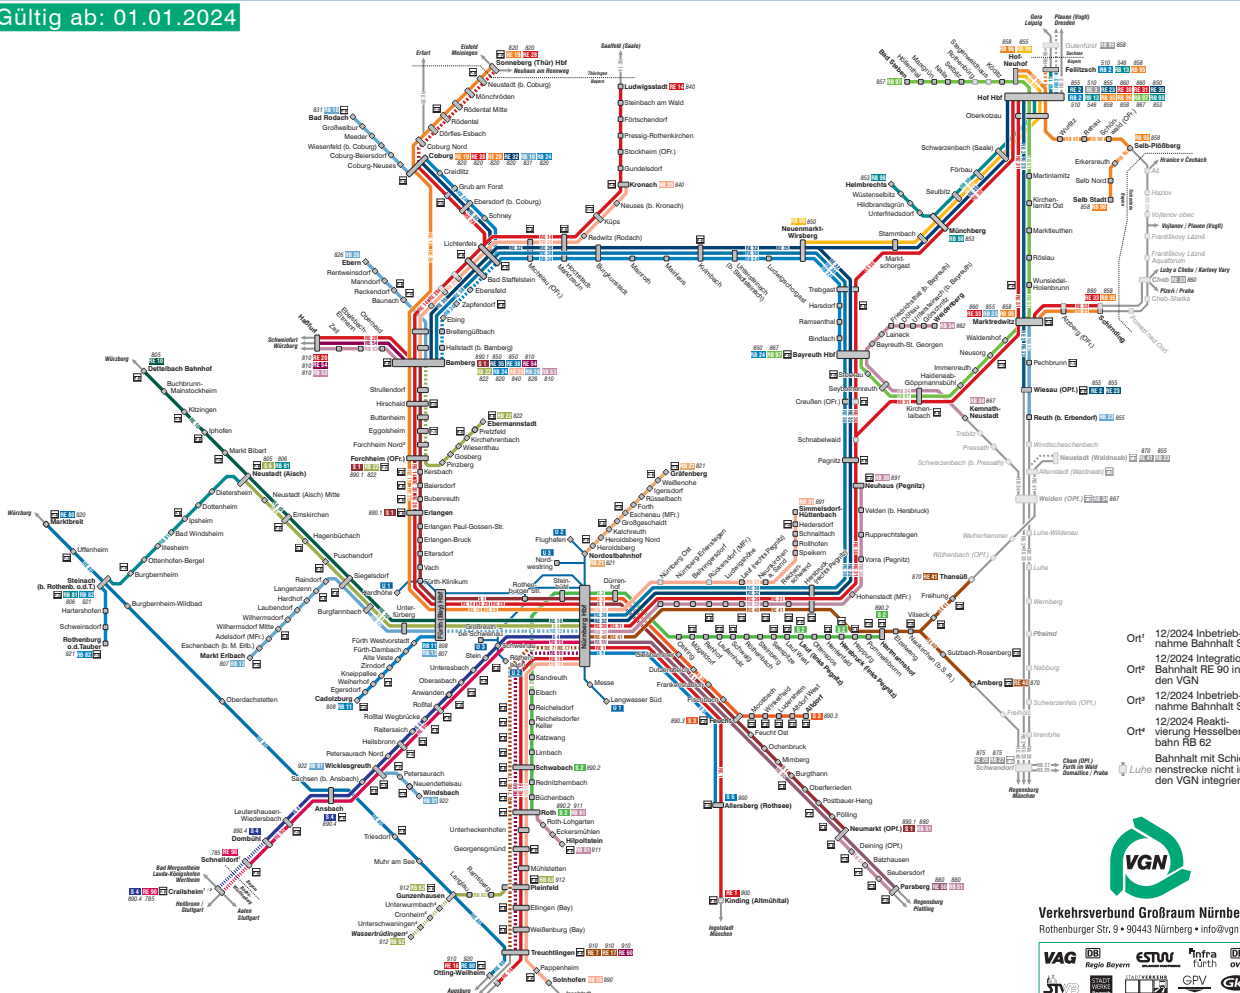

Schiennetz Gesamtraum

Gültig ab: 01.01.2024

S 1 Bamberg Forchheim (Ofr.) Erlangen Nürnberg Hbf Feucht Neumarkt (OPl.) S 2 Nürnberg Hbf Lauf (links Peg) Hartmannshof S 3 Nürnberg Hbf Altdorf S 4 Nürnberg Hbf Ansbach Dombühl S 5 Nürnberg Hbf Alersberg (Rothsee) S 6 Nürnberg Hbf Neustadt (Aisch) R Regional-Express RE 1 Nürnberg Hbf Kinding (Altmühlthal)	RE 2 Hof Hbf Marktredwitz Wiesau (OPl.) RE 7 Nürnberg Hbf Feucht Neumarkt (OPl.) RE 10 Nürnberg Hbf Neustadt (Aisch) Marktredwitz Dettelbach Bahnhof RE 14 Nürnberg Hbf Bamberg Marktredwitz Hof Hbf RE 16 Nürnberg Hbf Marktredwitz Otting-Weiheim RE 17 Nürnberg Hbf Bamberg Marktredwitz Hof Hbf RE 18 Nürnberg Hbf Bamberg Marktredwitz Hof Hbf RE 20 Nürnberg Hbf Bamberg Marktredwitz Hof Hbf	RE 23 Hof Hbf Marktredwitz Wiesau (OPl.) RE 28 Nürnberg Hbf Bamberg Coburg RE 29 Nürnberg Hbf Bamberg Coburg RE 30 Nürnberg Hbf Bamberg Marktredwitz Hof Hbf RE 31 Nürnberg Hbf Marktredwitz Hof Hbf RE 32 Nürnberg Hbf Bamberg Marktredwitz Hof Hbf RE 33 Marktredwitz Hof Hbf Bamberg Marktredwitz Hof Hbf RE 35 Bamberg Marktredwitz Hof Hbf	RE 38 Bamberg Bayreuth Nürnberg Hbf RE 40 Nürnberg Hbf Bamberg RE 41 Nürnberg Hbf Thamsüß RE 50 Nürnberg Hbf Neumarkt (OPl.) Parsberg RE 54 Bamberg Hoffurt RE 60 Nürnberg Hbf Bamberg Marktredwitz Hof Hbf RE 80 Marktredwitz Hof Hbf Bamberg Marktredwitz Hof Hbf RE 90 Nürnberg Hbf Ansbach Marktredwitz Hof Hbf	Regional-Bahn RB 2 Hof Hbf Feilitzsch RB 11 Fürth (Bay) Hbf Cadolzburg RB 12 Nürnberg Hbf Feilitzsch Marktredwitz Hof Hbf RB 13 Hof Hbf Feilitzsch RB 16 Nürnberg Hbf Marktredwitz Hof Hbf Bamberg Marktredwitz Hof Hbf RB 21 Nürnberg Hbf Bamberg Marktredwitz Hof Hbf RB 22 Forchheim Marktredwitz Hof Hbf RB 23 Marktredwitz Hof Hbf Bamberg Marktredwitz Hof Hbf	RB 24 Coburg Kulmbach Bayreuth Hbf RB 25 Bamberg Marktredwitz Hof Hbf Bamberg Marktredwitz Hof Hbf RB 26 Bamberg Marktredwitz Hof Hbf Bamberg Marktredwitz Hof Hbf RB 30 Nürnberg Hbf Bamberg Marktredwitz Hof Hbf Bamberg Marktredwitz Hof Hbf RB 31 Nürnberg Hbf Bamberg Marktredwitz Hof Hbf Bamberg Marktredwitz Hof Hbf RB 34 Weiden Bamberg Marktredwitz Hof Hbf Bamberg Marktredwitz Hof Hbf RB 51 Neumarkt (OPl.) Parsberg Bamberg Marktredwitz Hof Hbf RB 63 Bamberg Marktredwitz Hof Hbf Bamberg Marktredwitz Hof Hbf	RB 61 Roth Hilpoltstein RB 62 Pleinfeld Gunzenhausen Neustadt (Aisch) Steinach (p. R. o.d.T.) RB 81 Steinach (p. R. o.d.T.) Rothenburg o.d.T. RB 82 Wickesgreuth Windsbach RB 98 Hof Hbf Marktredwitz Hof Hbf Bamberg Marktredwitz Hof Hbf Bamberg Marktredwitz Hof Hbf RB 97 Bamberg Marktredwitz Hof Hbf Bamberg Marktredwitz Hof Hbf RB 98 Bamberg Marktredwitz Hof Hbf Bamberg Marktredwitz Hof Hbf	RB 99 Neuenmarkt-Wirsberg Murnau Hof-Neuhof U 1 Fürth Marktredwitz Langwasser Süd U 2 Rothenbach Flughafen U 3 Großreuth bei Schweinau Nordwestring Bedienung Bahnhof zeitweise einzelne Fahrten 12/2024 Schienenstrecke wird in den VGN integriert 870 DB-Kursbuch-Nr. P+R-Anlage