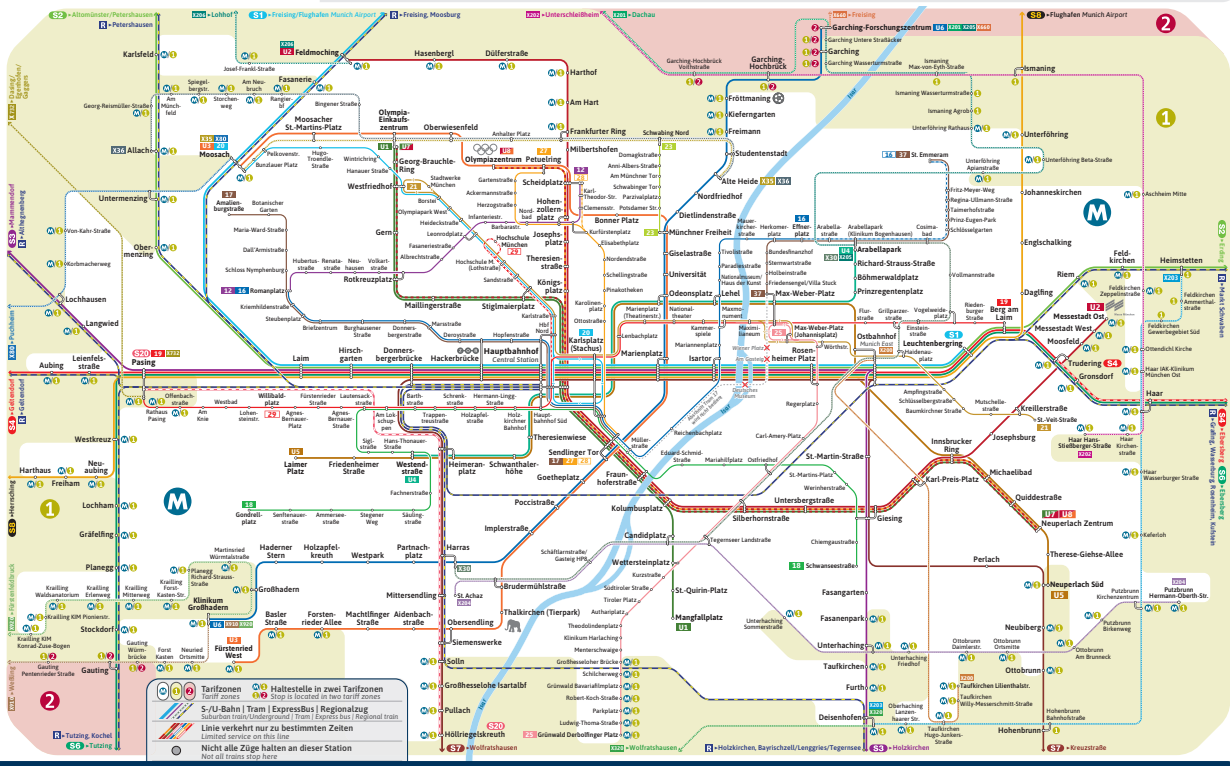

© MVV GmbH | Dezember 2023

Münchner Verkehrsverbund
Ein Netz. Alle Möglichkeiten.

MVV-Netz in der Zone M / MVV network in zone M

S-Bahn | U-Bahn | ExpressBus | Tram | Regionalzug / Suburban train | Underground | Express bus | Tram | Regional train